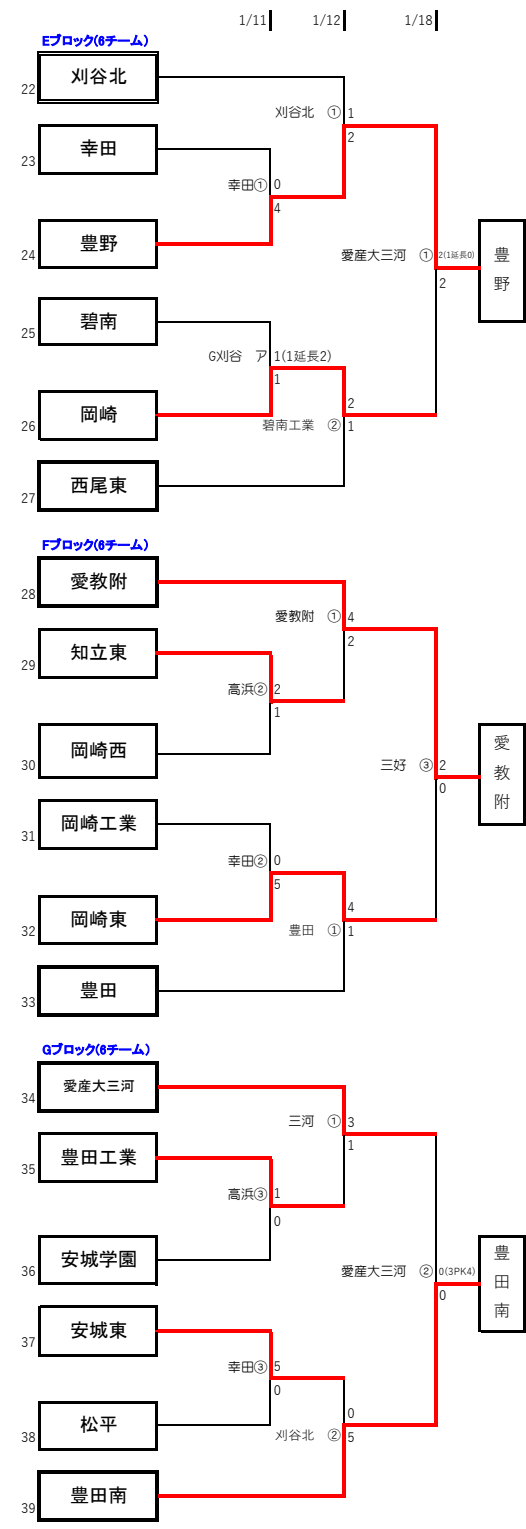

# 令和元年度西三河支部新人体育大会組合せ 最終結果

試合開始時間	
①	10:00
②	12:00
③	14:00
A	9:00
B	11:00
ア	9:30
イ	11:30
ウ	13:30

※審判員は試合開始70分前には会場入りしてください。  
 ※1/12 (日)まで【チーム】で主審1名(生徒不可)、副審2名(生徒可)を出してください。  
 ※1/18 (土)の帯同副審は、基本的には生徒不可となります。また、一二回戦で敗退したとしても、帯同副審をお願いするチームがあります。必ず全ての割当をご確認ください。