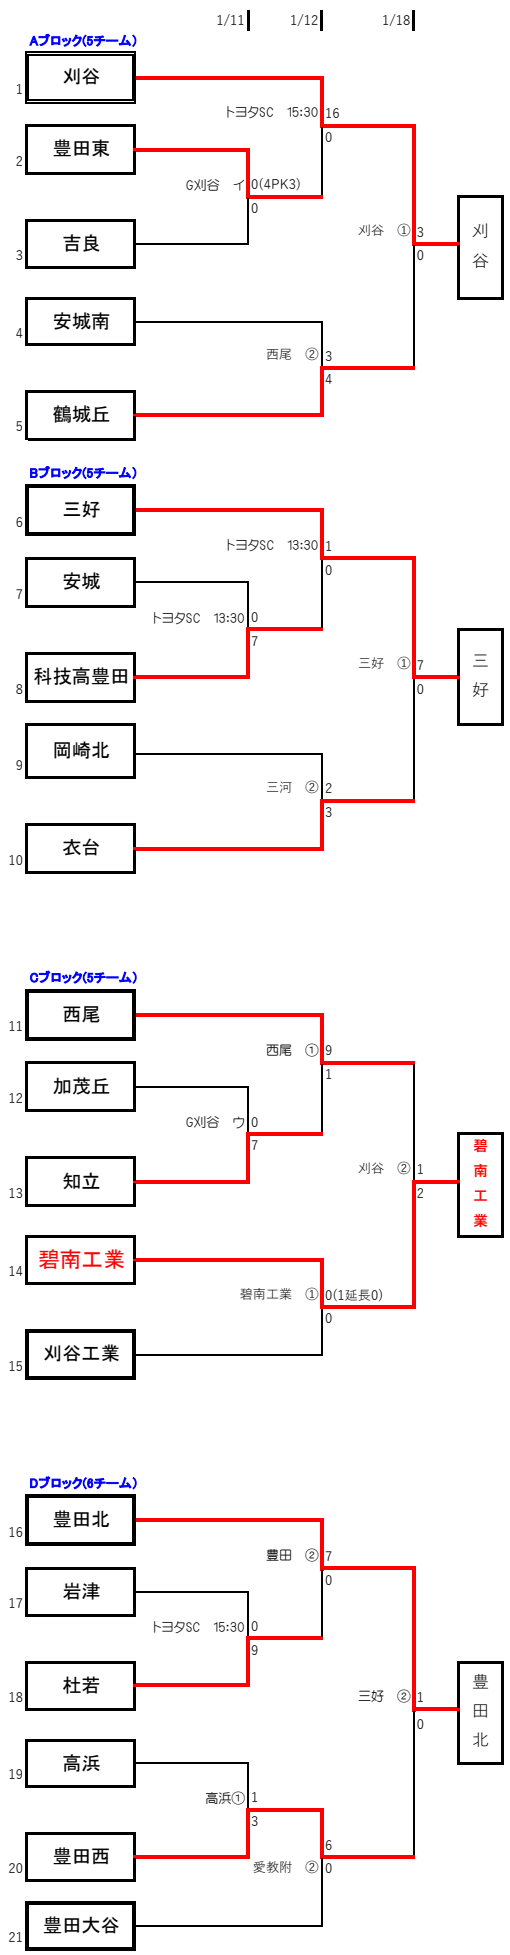

# 令和元年度西三河支部新人体育大会組合せ 最終結果

試合開始時間	
①	10:00
②	12:00
③	14:00
A	9:00
B	11:00
ア	9:30
イ	11:30
ウ	13:30

※審判員は試合開始70分前には会場入りしてください。  
 ※1/12 (日)まで【チーム】で主審1名(生徒不可)、副審2名(生徒可)を出してください。  
 ※1/18 (土)の帯同副審は、基本的には生徒不可となります。また、一二回戦で敗退したとしても、帯同副審をお願いするチームがあります。必ず全ての割当をご確認ください。